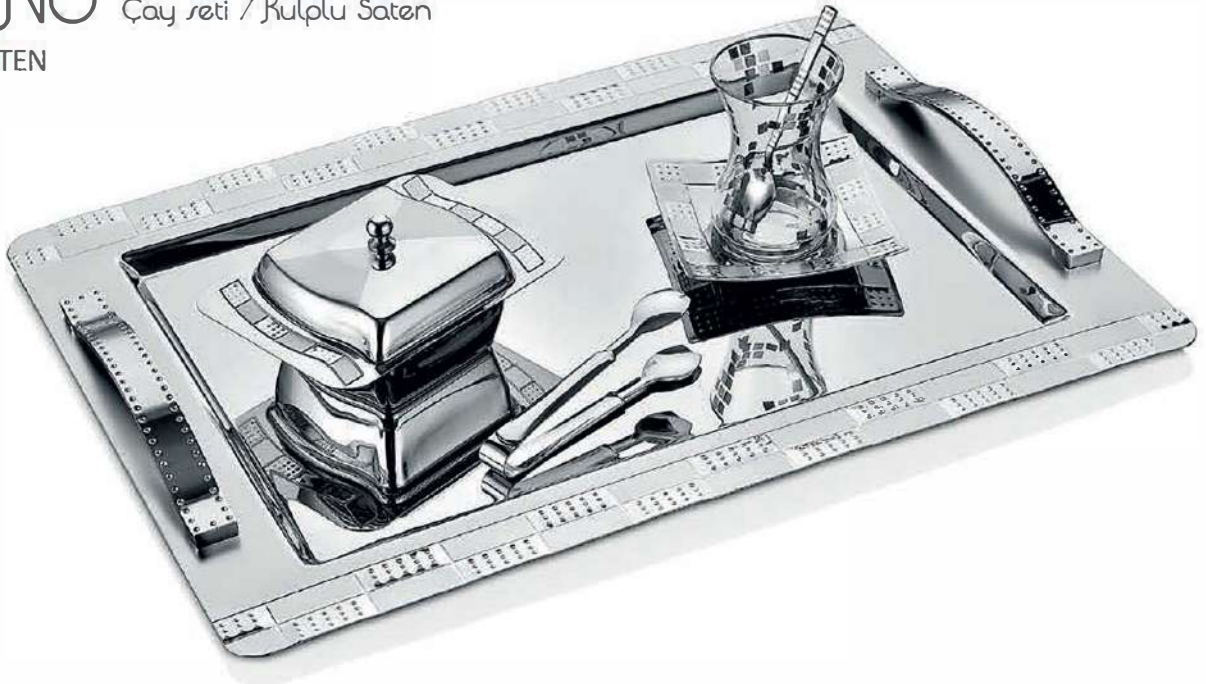

ÜRÜN

BİRİM

SADE

DOMINO ÇAY SETİ

40

SADE

DOMINO ÇAY SETİ KULPLU

40

SADE