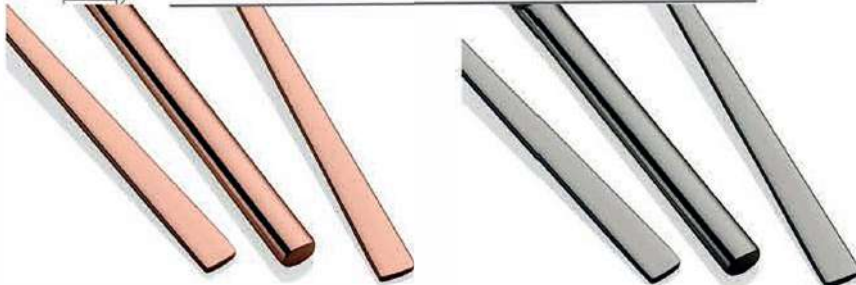

Ürün Cinsi	Kalınlık	Birim
Yemek Kaşık	3 mm	dz
Yemek Çatal	3 mm	dz
Tatlı Kaşık	2,5 mm	dz
Tatlı Çatal	2,5 mm	dz
Çay Kaşık	2,0 mm	dz
Pasta Bıçak	8 mm	dz
Yemek Bıçak	10 mm	dz
Servis Takımı	3 mm	adet
Servis Kepçe	3 mm	adet
Servis Kevgir	3 mm	adet
Servis Kaşık	3 mm	adet
Servis Spatula	3 mm	adet
Servis Çatal	3 mm	adet
30 Parça Kutulu Set	3 mm	adet
36 Parça Kutulu Set	3 mm	adet
60 Parça Kutulu Set	3 mm	adet
72 Parça Kutulu Set	3 mm	adet
77 Parça Ahşap Sandık	3 mm	adet
89 Parça Ahşap Sandık	3 mm	adet
77 Parça Kutulu Set	3 mm	adet
84 Parça Kutulu Set	3 mm	adet
89 Parça Kutulu Set	3 mm	adet