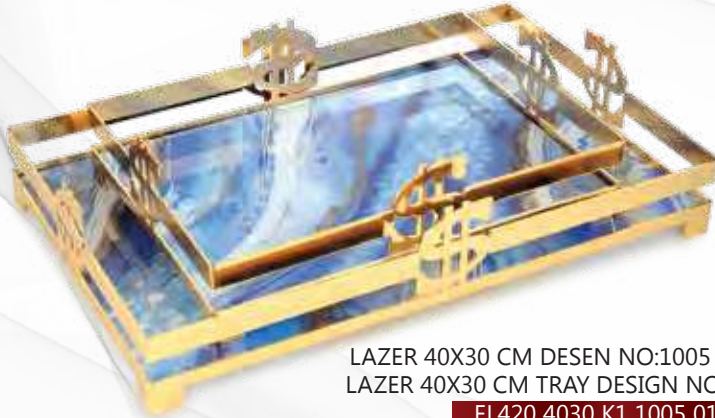

LAZER 30X20 CM DESEN NO:1001-A ALTIN TEPŞİ
LAZER 30X20 CM TRAY DESIGN NO:1001-A GOLD
EL420 3020 K1 1001 01

LAZER 40X30 CM DESEN NO:1001-A ALTIN TEPŞİ
LAZER 40X30 CM TRAY DESIGN NO:1001-A GOLD
EL420 4030 K1 1001 01