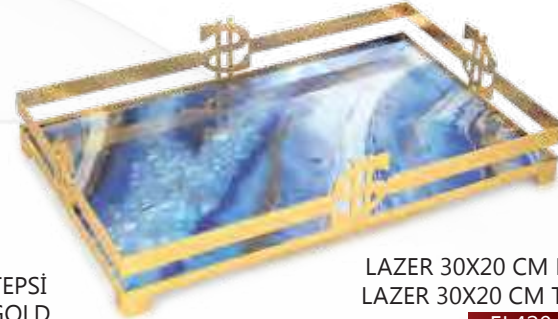

LAZER 40X30 CM DESEN NO:1005 ALTIN TEPŞİ
LAZER 40X30 CM TRAY DESIGN NO:1005 GOLD
EL420 4030 K1 1005 01

LAZER 30X20 CM DESEN NO:1005 ALTIN TEPŞİ
LAZER 30X20 CM TRAY DESIGN NO:1005 GOLD
EL420 3020 K1 1005 01