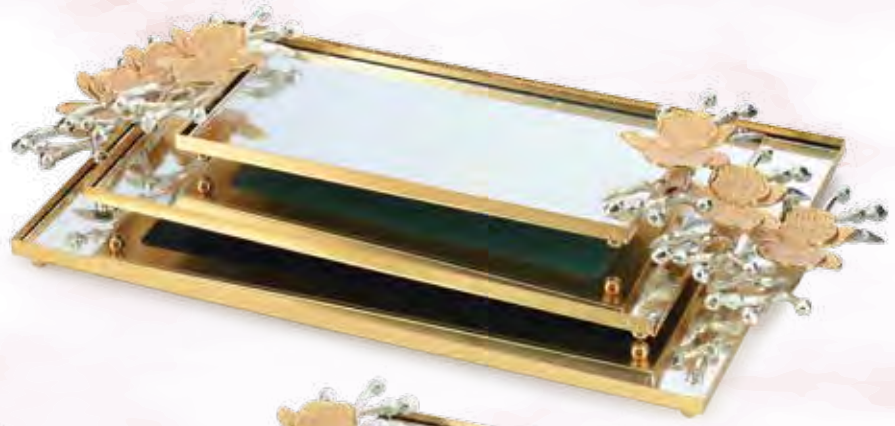

JAPON GÜLLÜ ALTIN SET

PRES 24X36 CM JAPON GÜLLÜ KULPLU ALTIN TEPŞİ
PRESS 24X36 CM TRAY WITH ROSE HANDLE GOLD
EL850 HL00 221