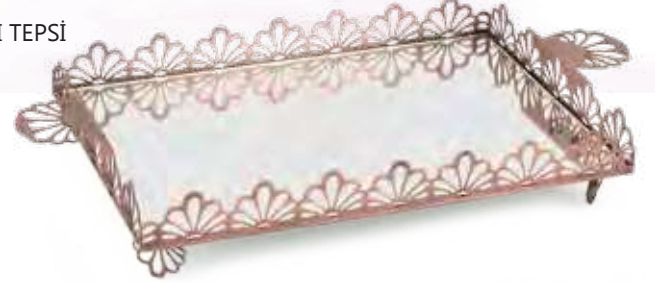

YONCA 35X25 CM LAZER BAKIR KAPLAMALI TEPŞİ
YONCA 35X25 CM LASER COPPER TRAY
EL420 LZ3525 K4 00