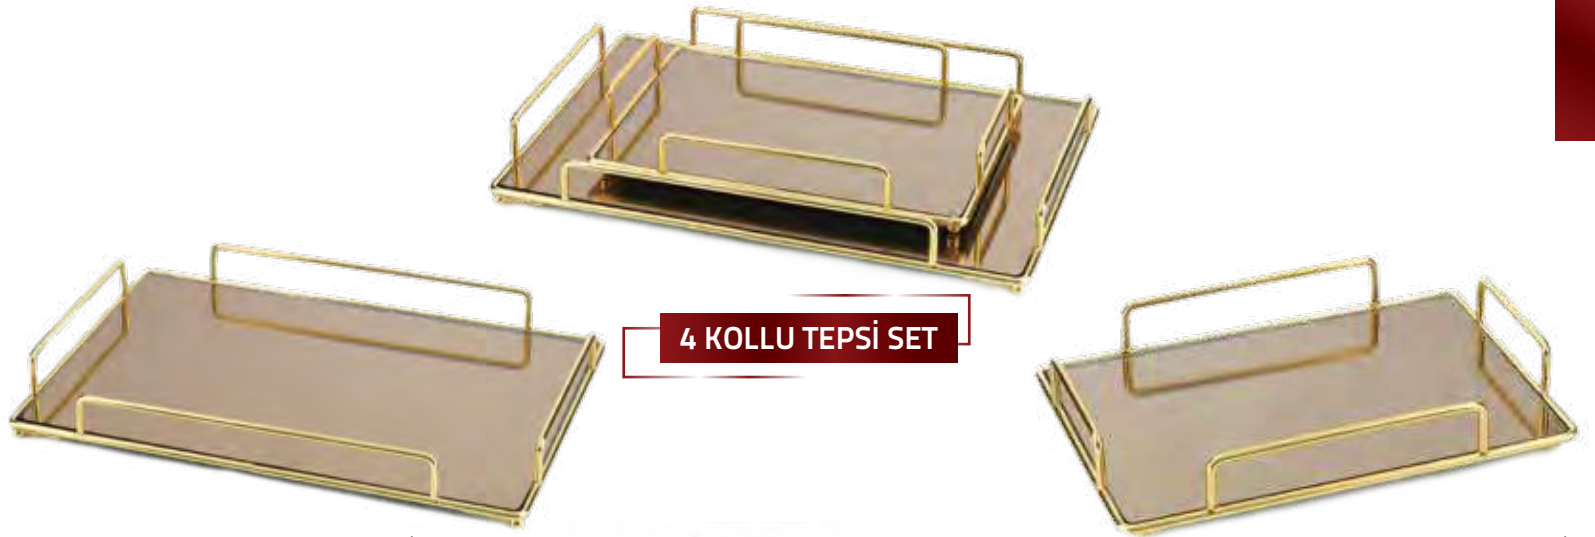

055

PRİZMA TEPŞİ SET

PRİZMA 41X33 CM GÜMÜŞ TEPŞİ
PRISM 41X33 CM METAL TRAY SILVER
EL850 HL00 210

PRİZMA 33X29 CM GÜMÜŞ TEPŞİ
PRISM 33X29 CM METAL TRAY SILVER
EL850 HL00 209

PRİZMA 25X27 CM GÜMÜŞ TEPŞİ
PRISM 25X27 CM METAL TRAY SILVER
EL850 HL00 208