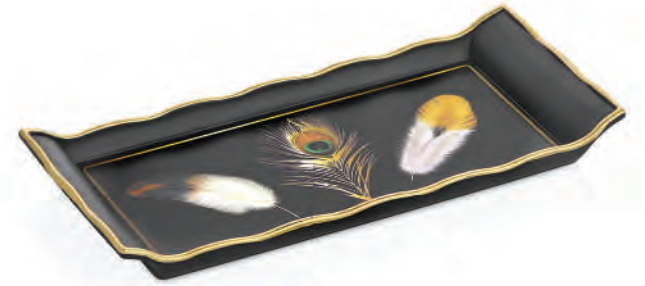

SG-244 Mini Sunum Tepsi
Mini Serving Tray 29*13*3 cm | 60 41*30*30