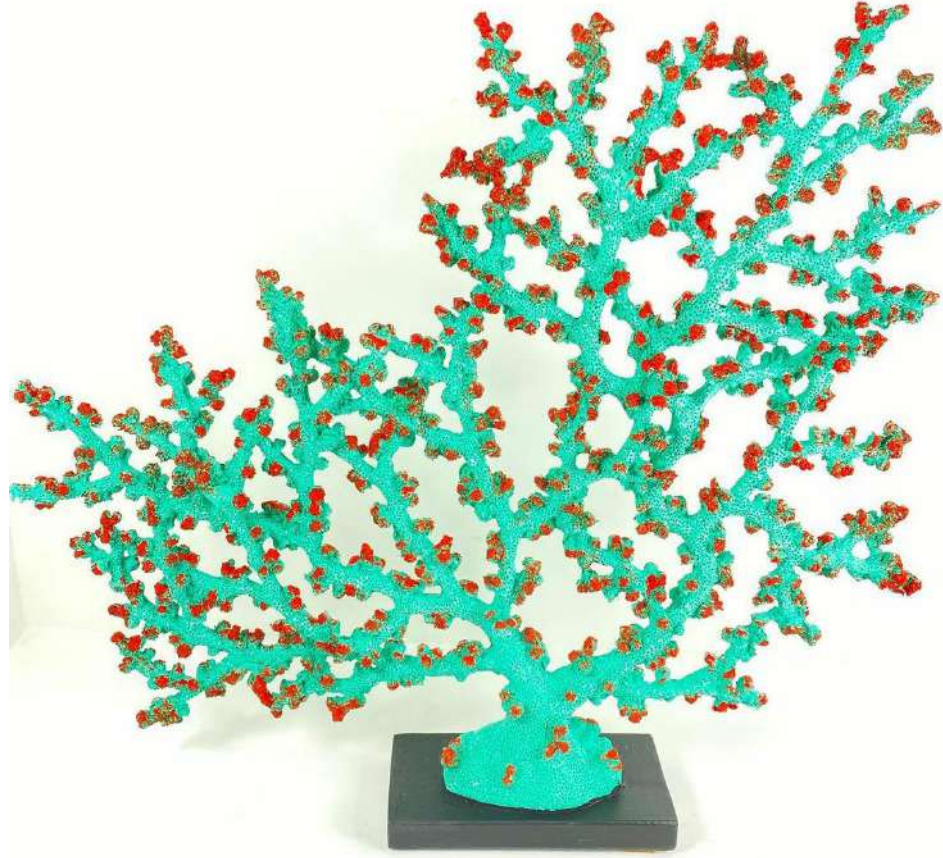

KG:

ÜRÜN RENGİ:TURUNCU

ÜRÜN KODU:MNY635

ÜRÜN EBATI:

CBM:

KG:

ÜRÜN RENGİ:TURKUVAZ

ÜRÜN KODU:MNY516