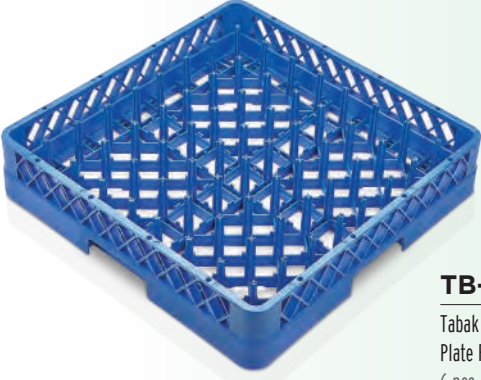

PP DISHWASHER RACKS **EXTENDERS**

PP BULAŞIK MAKİNESİ **BASKETLERİ VE** YÜKSELTİCİLERİ

PP BULASIK MAKİNESİ BASKETLERİ
PP DISHWASHER RACKS EXTENDERS

TB-50

Tabak Basketi
Plate Rack
6 pcs /ctn
Mavi / Blue

CKB-50