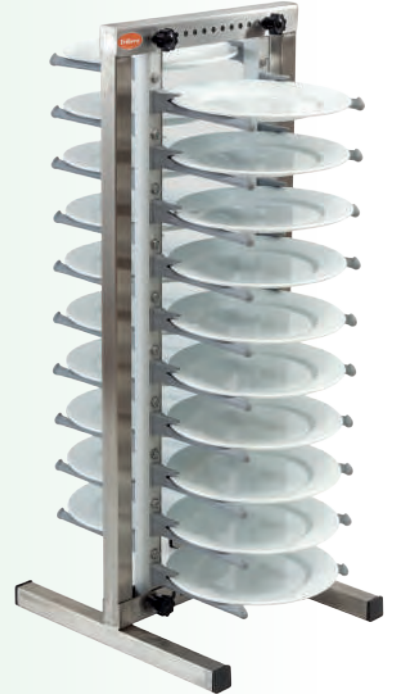

TIS-20

Tabak İstif Setüğü 20
Tabaklık
Plate Stacking Unit
20 plate