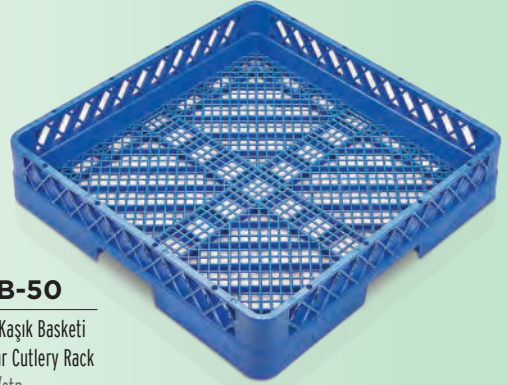

PP DISHWASHER RACKS **EXTENDERS**

PP BULAŞIK MAKİNESİ **BASKETLERİ VE** YÜKSELTİCİLERİ

PP BULASIK MAKİNESİ BASKETLERİ
PP DISHWASHER RACKS EXTENDERS

TB-50

Tabak Basketi
Plate Rack
6 pcs /ctn
Mavi / Blue

CKB-50