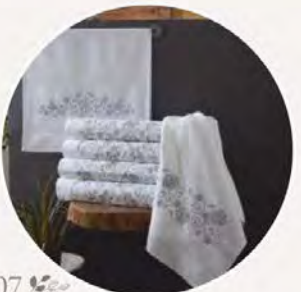

2107
Soft Bukle Boyama Gri Simli Nakışlı
50x90

22