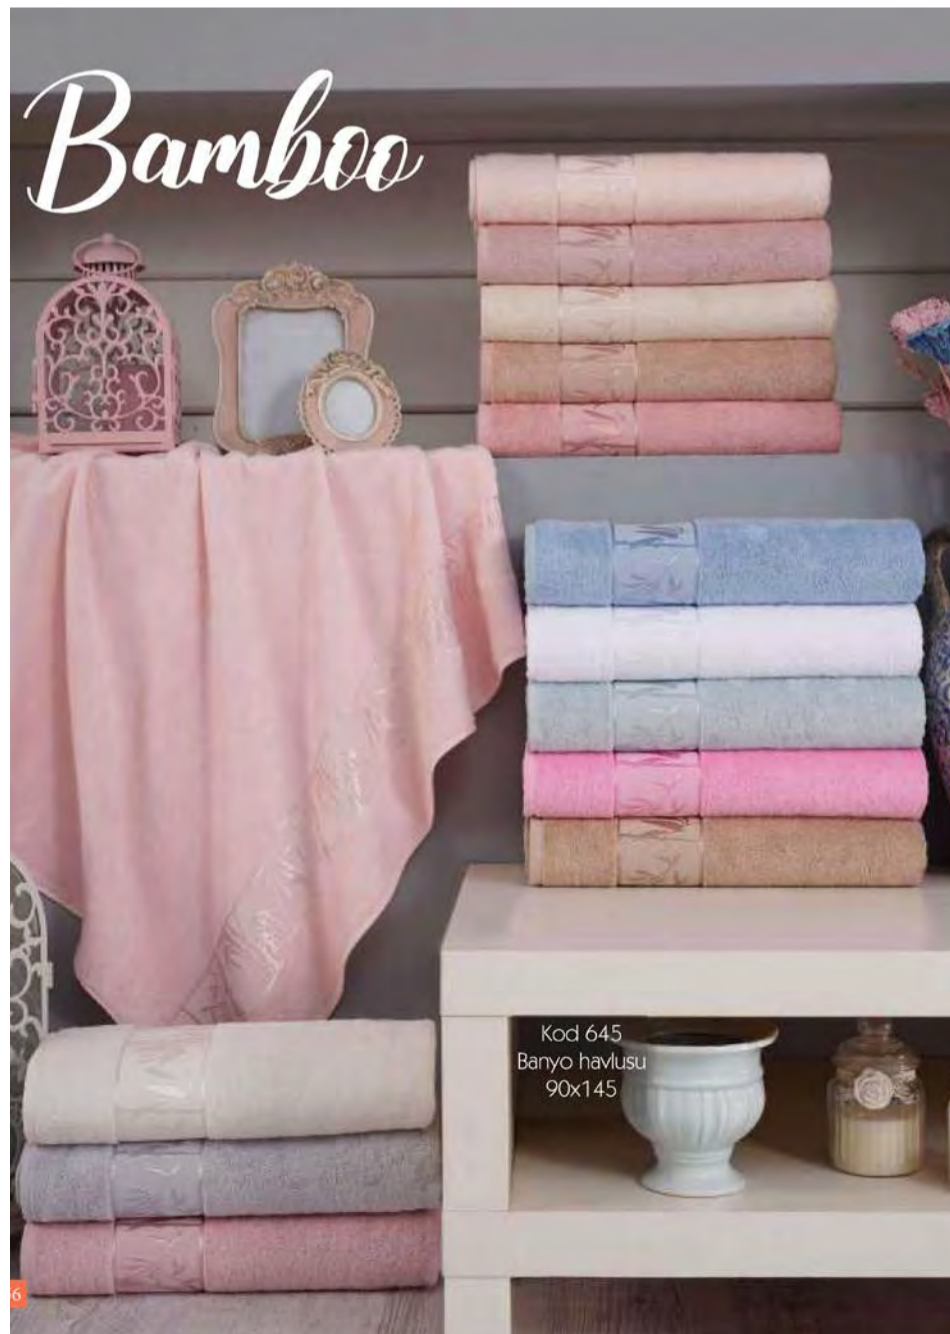

Bamboo

Kod 645
Banyo havlusu
90x145