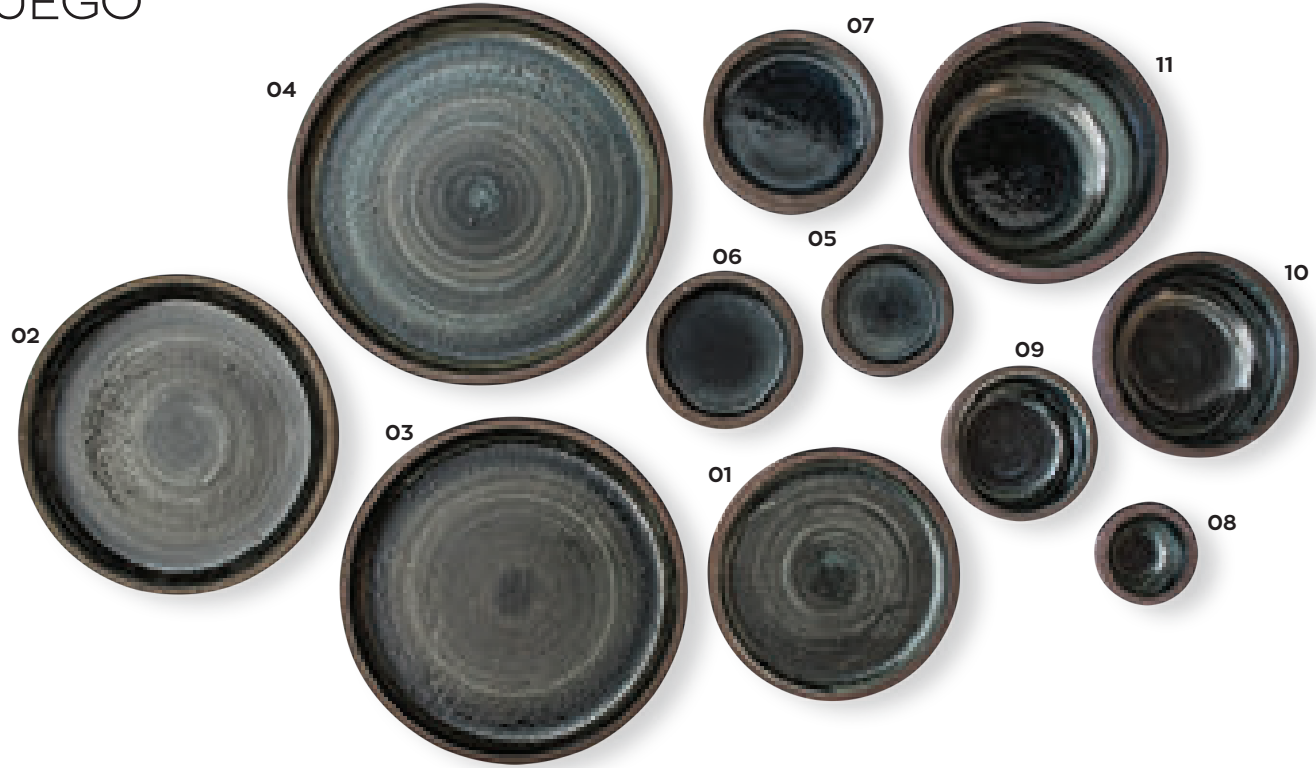

FUEGO

SİYAH SIRLI PARLAK

01- FUEGO 203	Ø: 20 cm	H: 3 cm
02- FUEGO 253	Ø: 25 cm	H: 3 cm
03- FUEGO 273	Ø: 27 cm	H: 3 cm
04- FUEGO 303	Ø: 30 cm	H: 3 cm
05- FUEGO 103	Ø: 10 cm	H: 3 cm
06- FUEGO 123	Ø: 12 cm	H: 3 cm
07- FUEGO 143	Ø: 14 cm	H: 3 cm
08- FUEGO 84	Ø: 8 cm	H: 4 cm
09- FUEGO 125	Ø: 12 cm	H: 5 cm
10- FUEGO 166	Ø: 16 cm	H: 6 cm
11- FUEGO 207	Ø: 20 cm	H: 7 cm